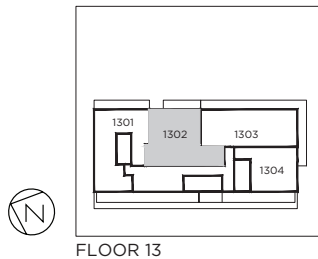

# 3D-D

3 BEDROOM + DEN  
Indoor: 1008 sq.ft.  
Outdoor: 97 sq.ft.  
Total: 1105 sq.ft.

FLOOR 13