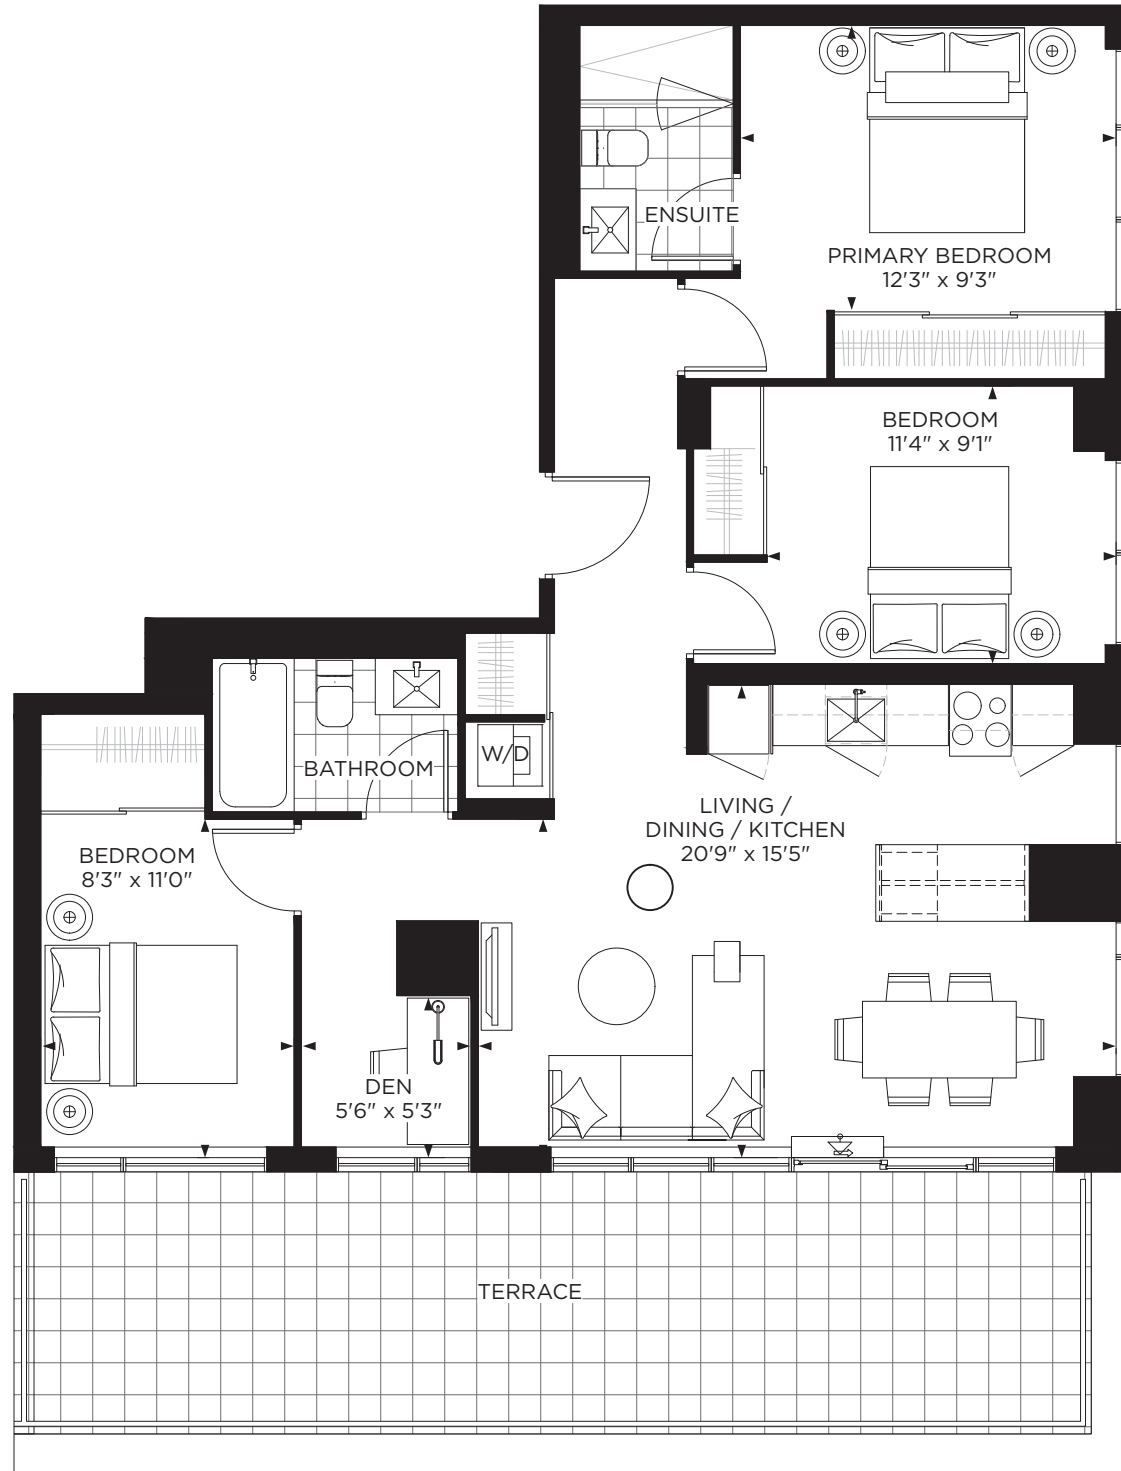

3D-B

3 BEDROOM + DEN
Indoor: 1012 sq.ft.
Outdoor: 296 sq.ft.
Total: 1308 sq.ft.

FLOOR 11