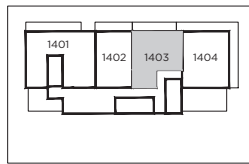

# 2D-C

2 BEDROOM + DEN  
Indoor: 817 sq.ft.  
Balcony: 165 sq.ft.  
Terrace: 142 sq.ft.  
Total: 1124 sq.ft.

LOWER: 594 sq.ft.

UPPER: 223 sq.ft.

FLOOR 14

FLOOR 15