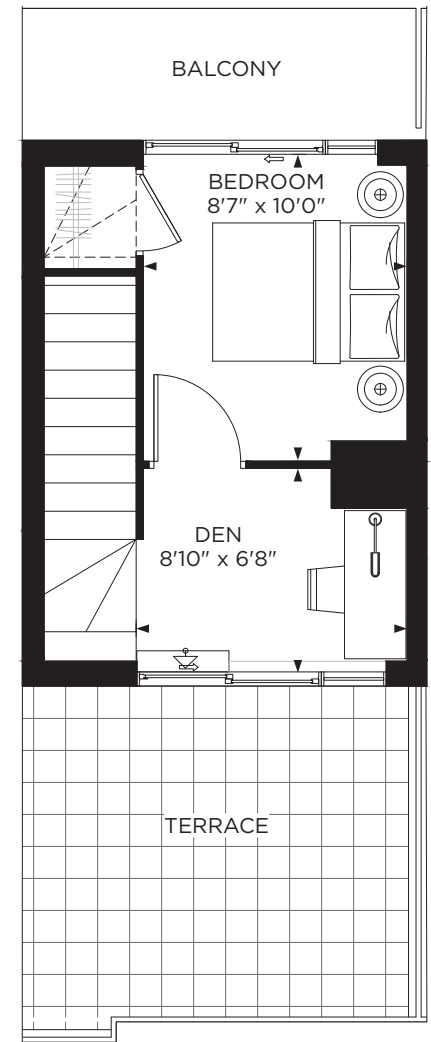

# 2D-C

2 BEDROOM + DEN  
Indoor: 817 sq.ft.  
Balcony: 165 sq.ft.  
Terrace: 142 sq.ft.  
Total: 1124 sq.ft.

LOWER: 594 sq.ft.

UPPER: 223 sq.ft.

FLOOR 14

FLOOR 15