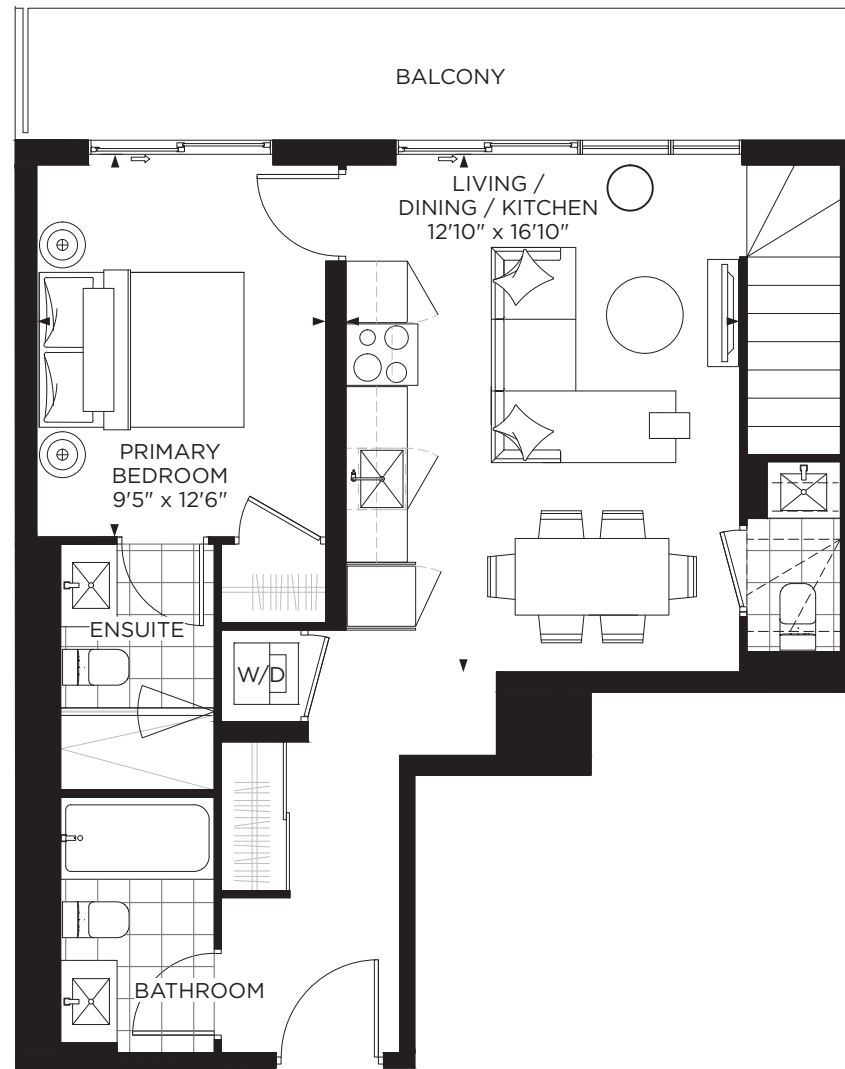

# 2D-C

2 BEDROOM + DEN  
Indoor: 817 sq.ft.  
Balcony: 165 sq.ft.  
Terrace: 142 sq.ft.  
Total: 1124 sq.ft.

LOWER: 594 sq.ft.

UPPER: 223 sq.ft.

FLOOR 14

FLOOR 15