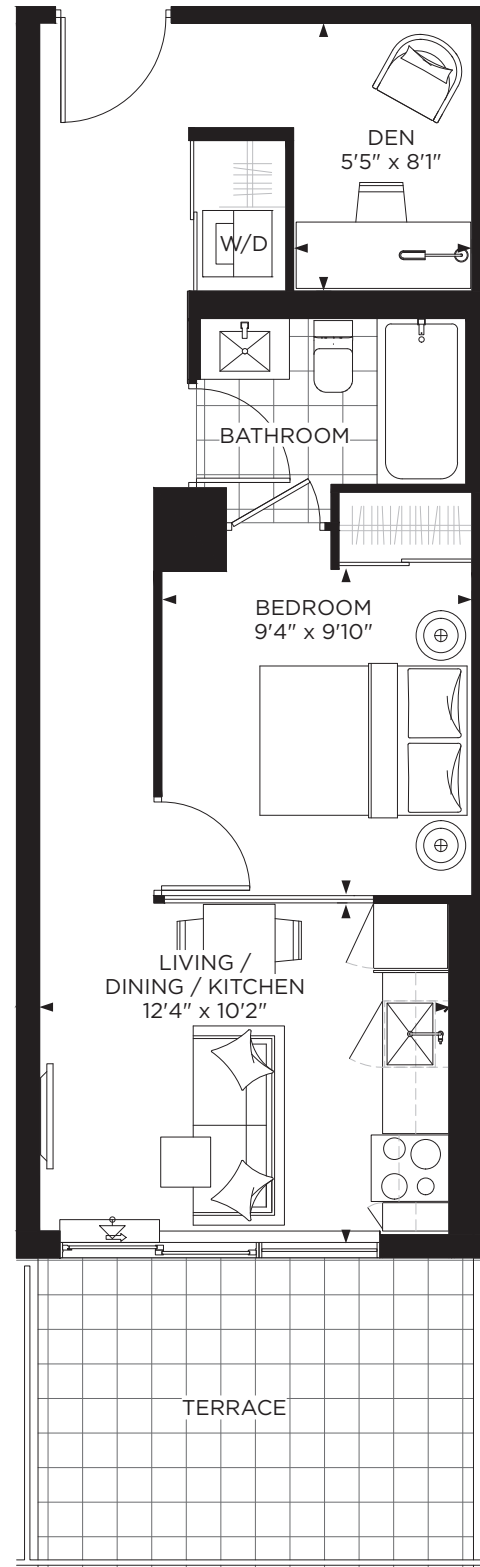

1D-E

1 BEDROOM + DEN
Indoor: 520 sq.ft.
Outdoor: 131 sq.ft.
Total: 651 sq.ft.

FLOOR 9